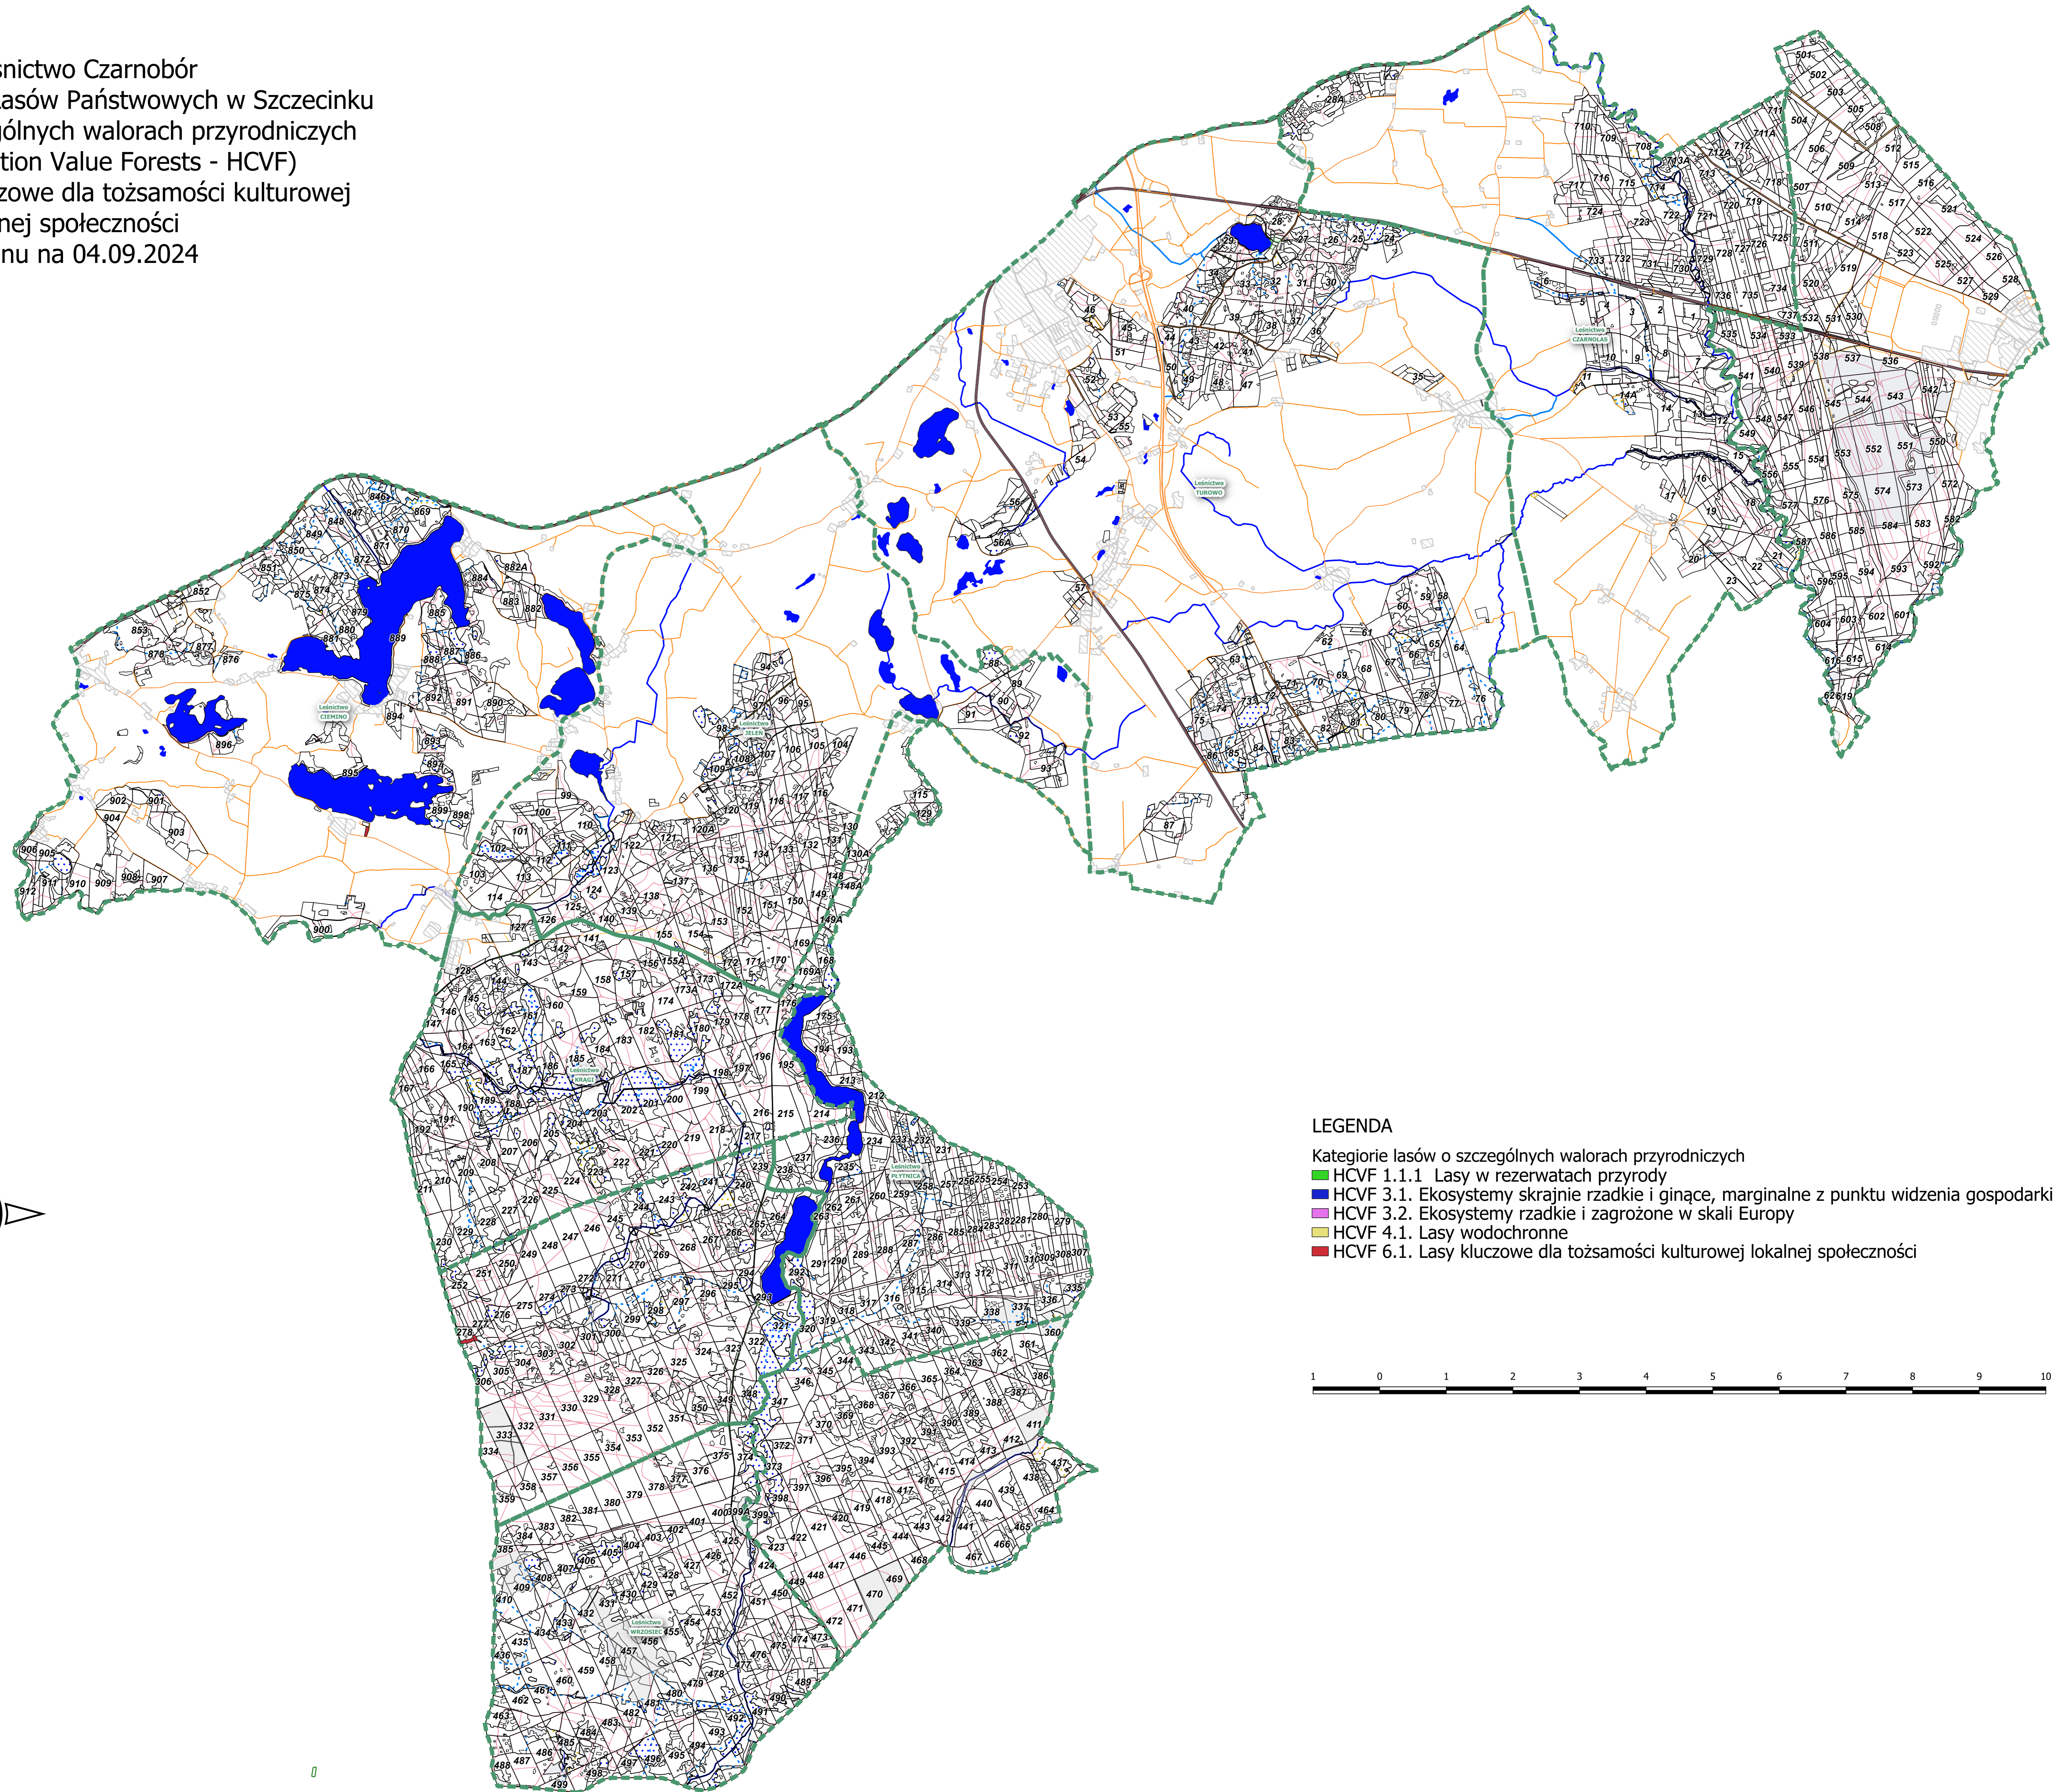

Nadleśnictwo Czarnobór
Regionalna Dyrekcja Lasów Państwowych w Szczecinku
Mapa lasów o szczególnych walorach przyrodniczych
(High Conservation Value Forests - HCVF)
HCVF 6.1. Lasy kluczowe dla tożsamości kulturowej
lokalnej społeczności
wg stanu na 04.09.2024

LEGENDA

- Kategorie lasów o szczególnych walorach przyrodniczych
- HCVF 1.1.1 Lasy w rezerwach przyrody
 - HCVF 3.1. Ekosystemy skrajnie rzadkie i ginące, marginalne z punktu widzenia gospodarki leśnej
 - HCVF 3.2. Ekosystemy rzadkie i zagrożone w skali Europy
 - HCVF 4.1. Lasy wodochronne
 - HCVF 6.1. Lasy kluczowe dla tożsamości kulturowej lokalnej społeczności

1 0 1 2 3 4 5 6 7 8 9 10 km