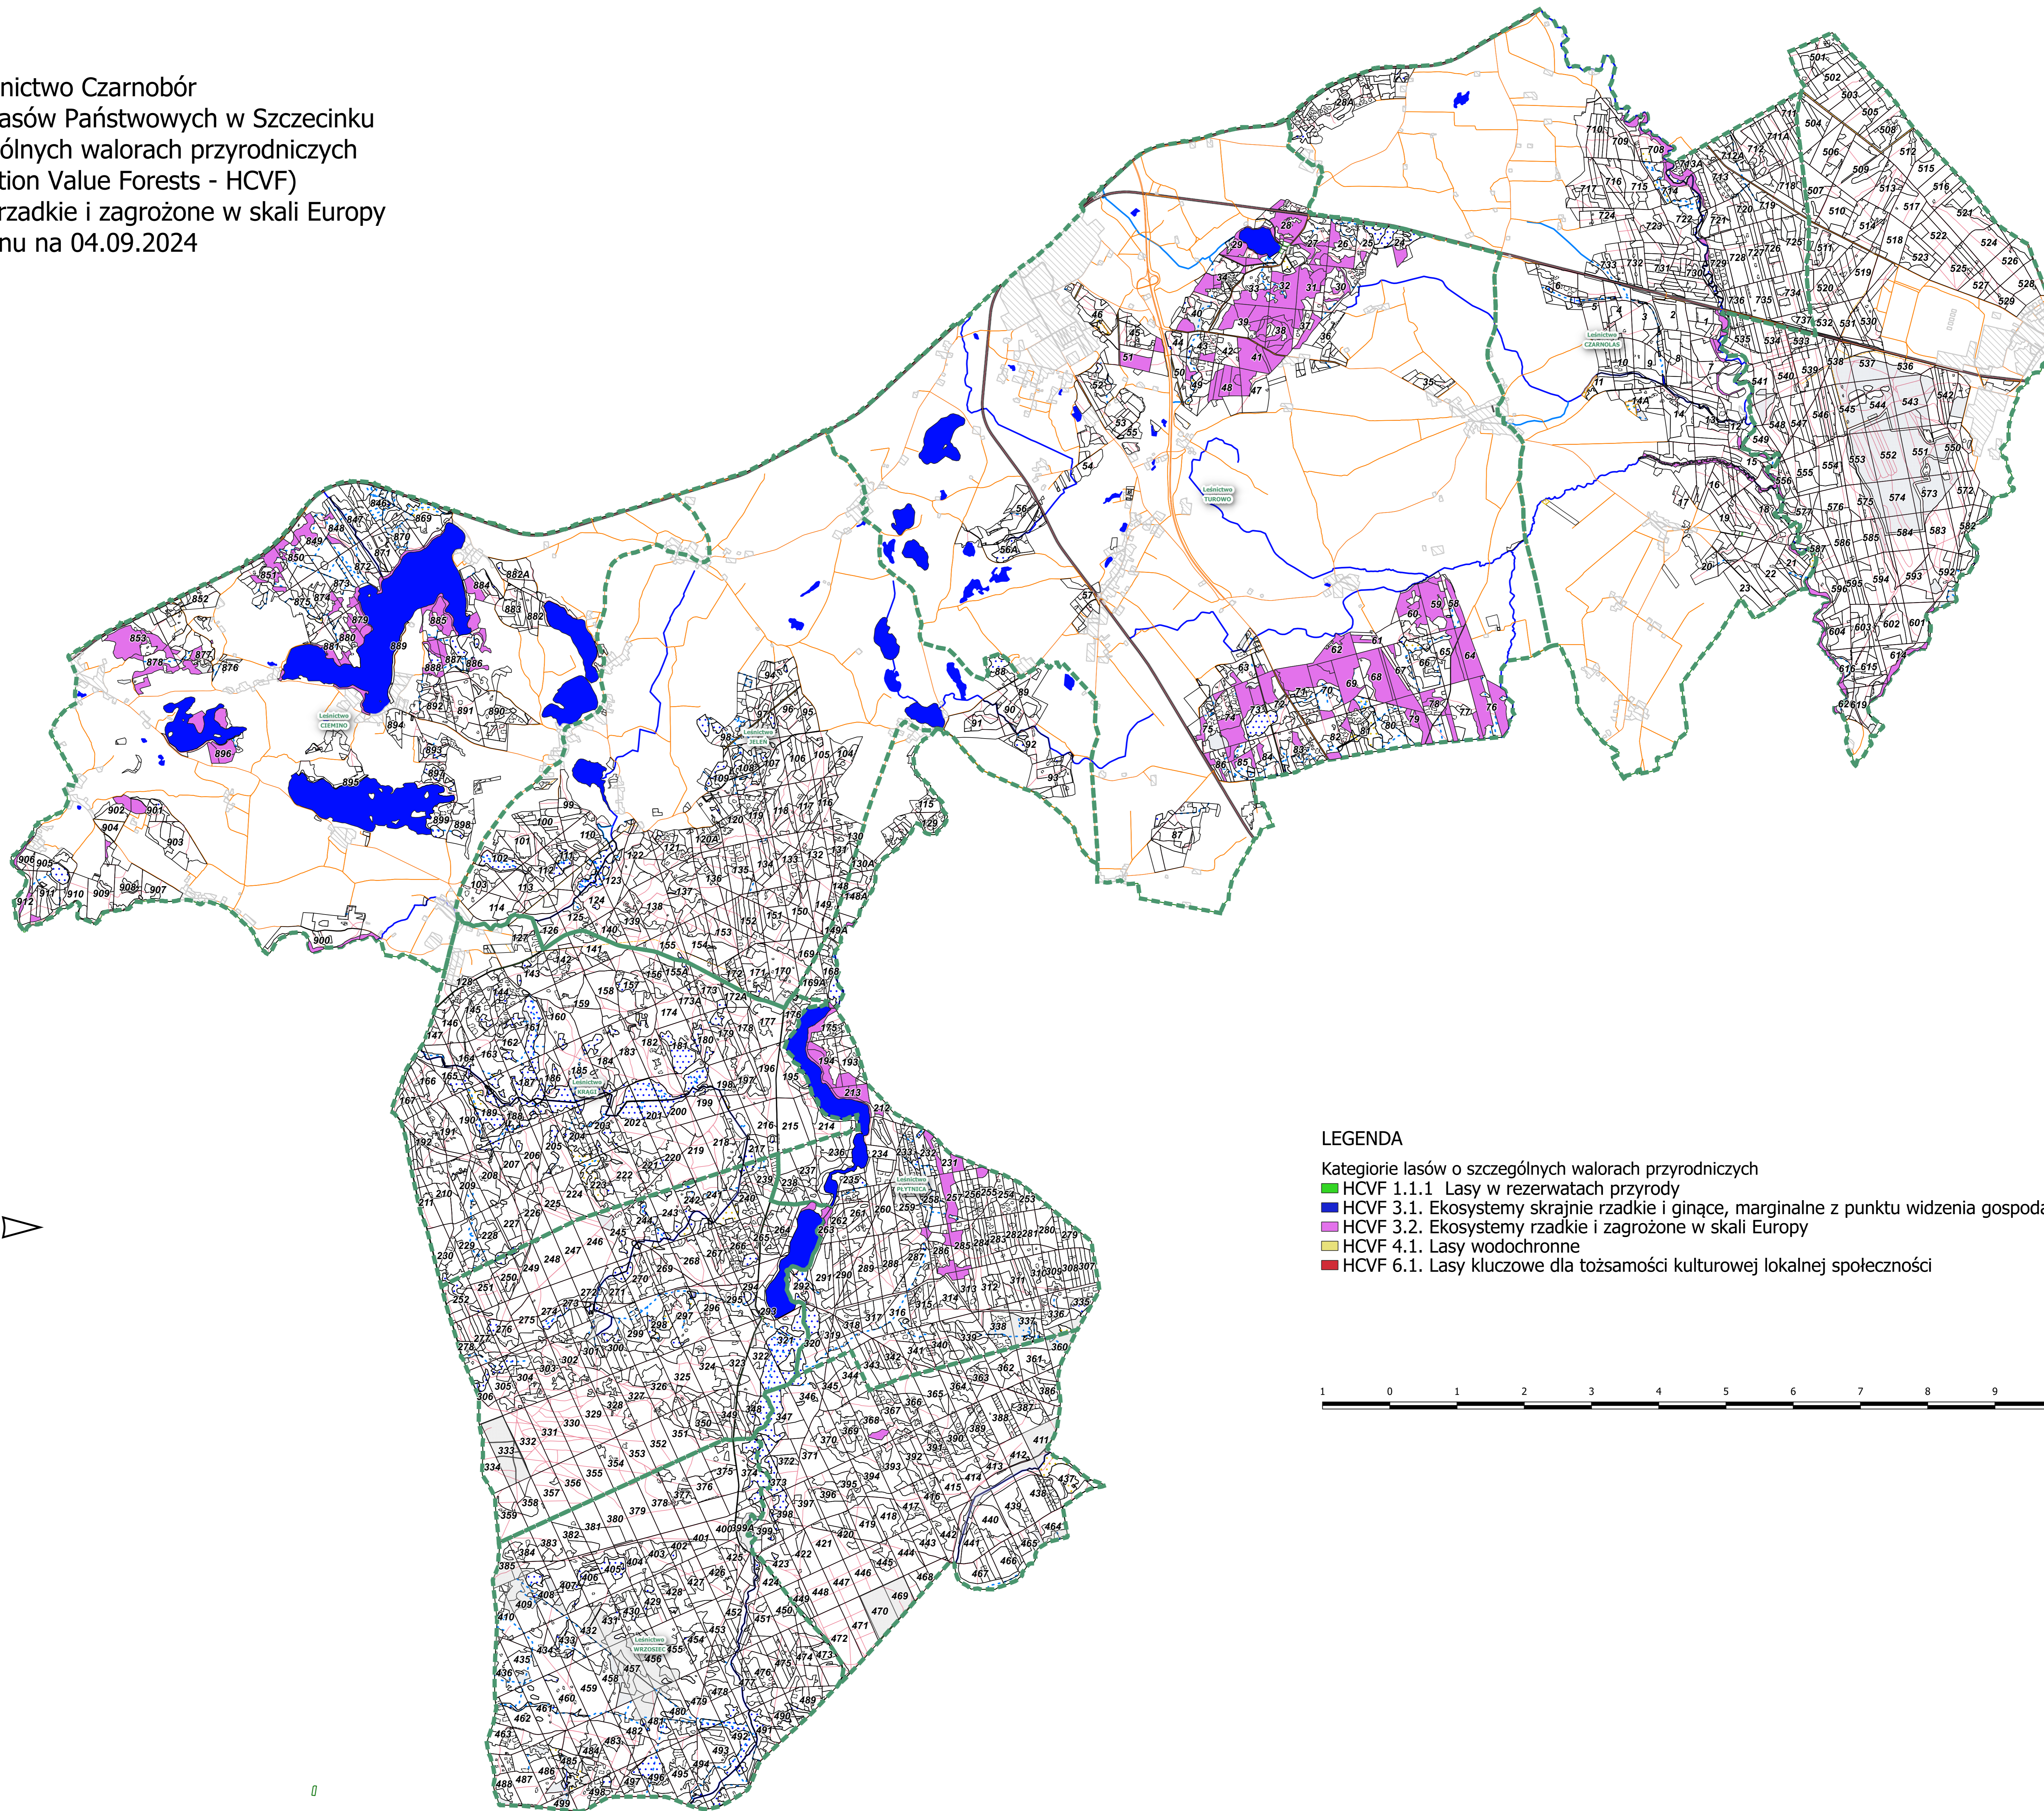

Nadleśnictwo Czarnobór
Regionalna Dyrekcja Lasów Państwowych w Szczecinku
Mapa lasów o szczególnych walorach przyrodniczych
(High Conservation Value Forests - HCVF)
HCVF 3.2. Ekosystemy rzadkie i zagrożone w skali Europy
wg stanu na 04.09.2024

LEGENDA

- Kategorie lasów o szczególnych walorach przyrodniczych
- HCVF 1.1.1 Lasy w rezerwach przyrody
 - HCVF 3.1. Ekosystemy skrajnie rzadkie i ginące, marginalne z punktu widzenia gospodarki leśnej
 - HCVF 3.2. Ekosystemy rzadkie i zagrożone w skali Europy
 - HCVF 4.1. Lasy wodochronne
 - HCVF 6.1. Lasy kluczowe dla tożsamości kulturowej lokalnej społeczności